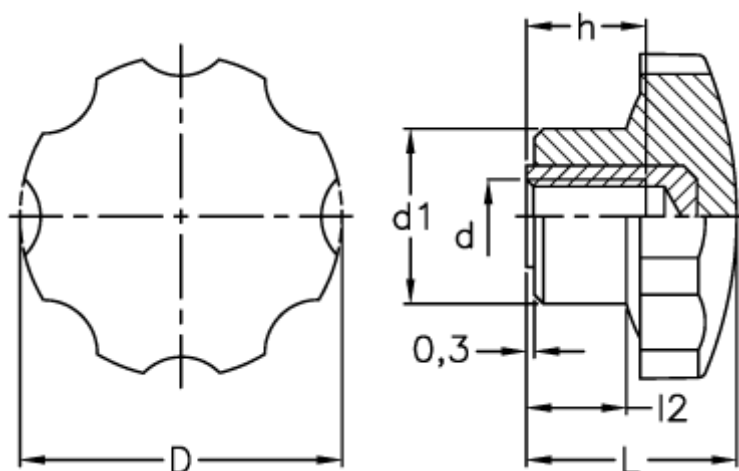

Varenummer: 2302073141
Beskrivelse: E+G Stjernegreb
VH.153/35 B-M8

Mål

D = 35
d1 = 19
d 6H = M8
h = 13
L = 22
l2 = 10